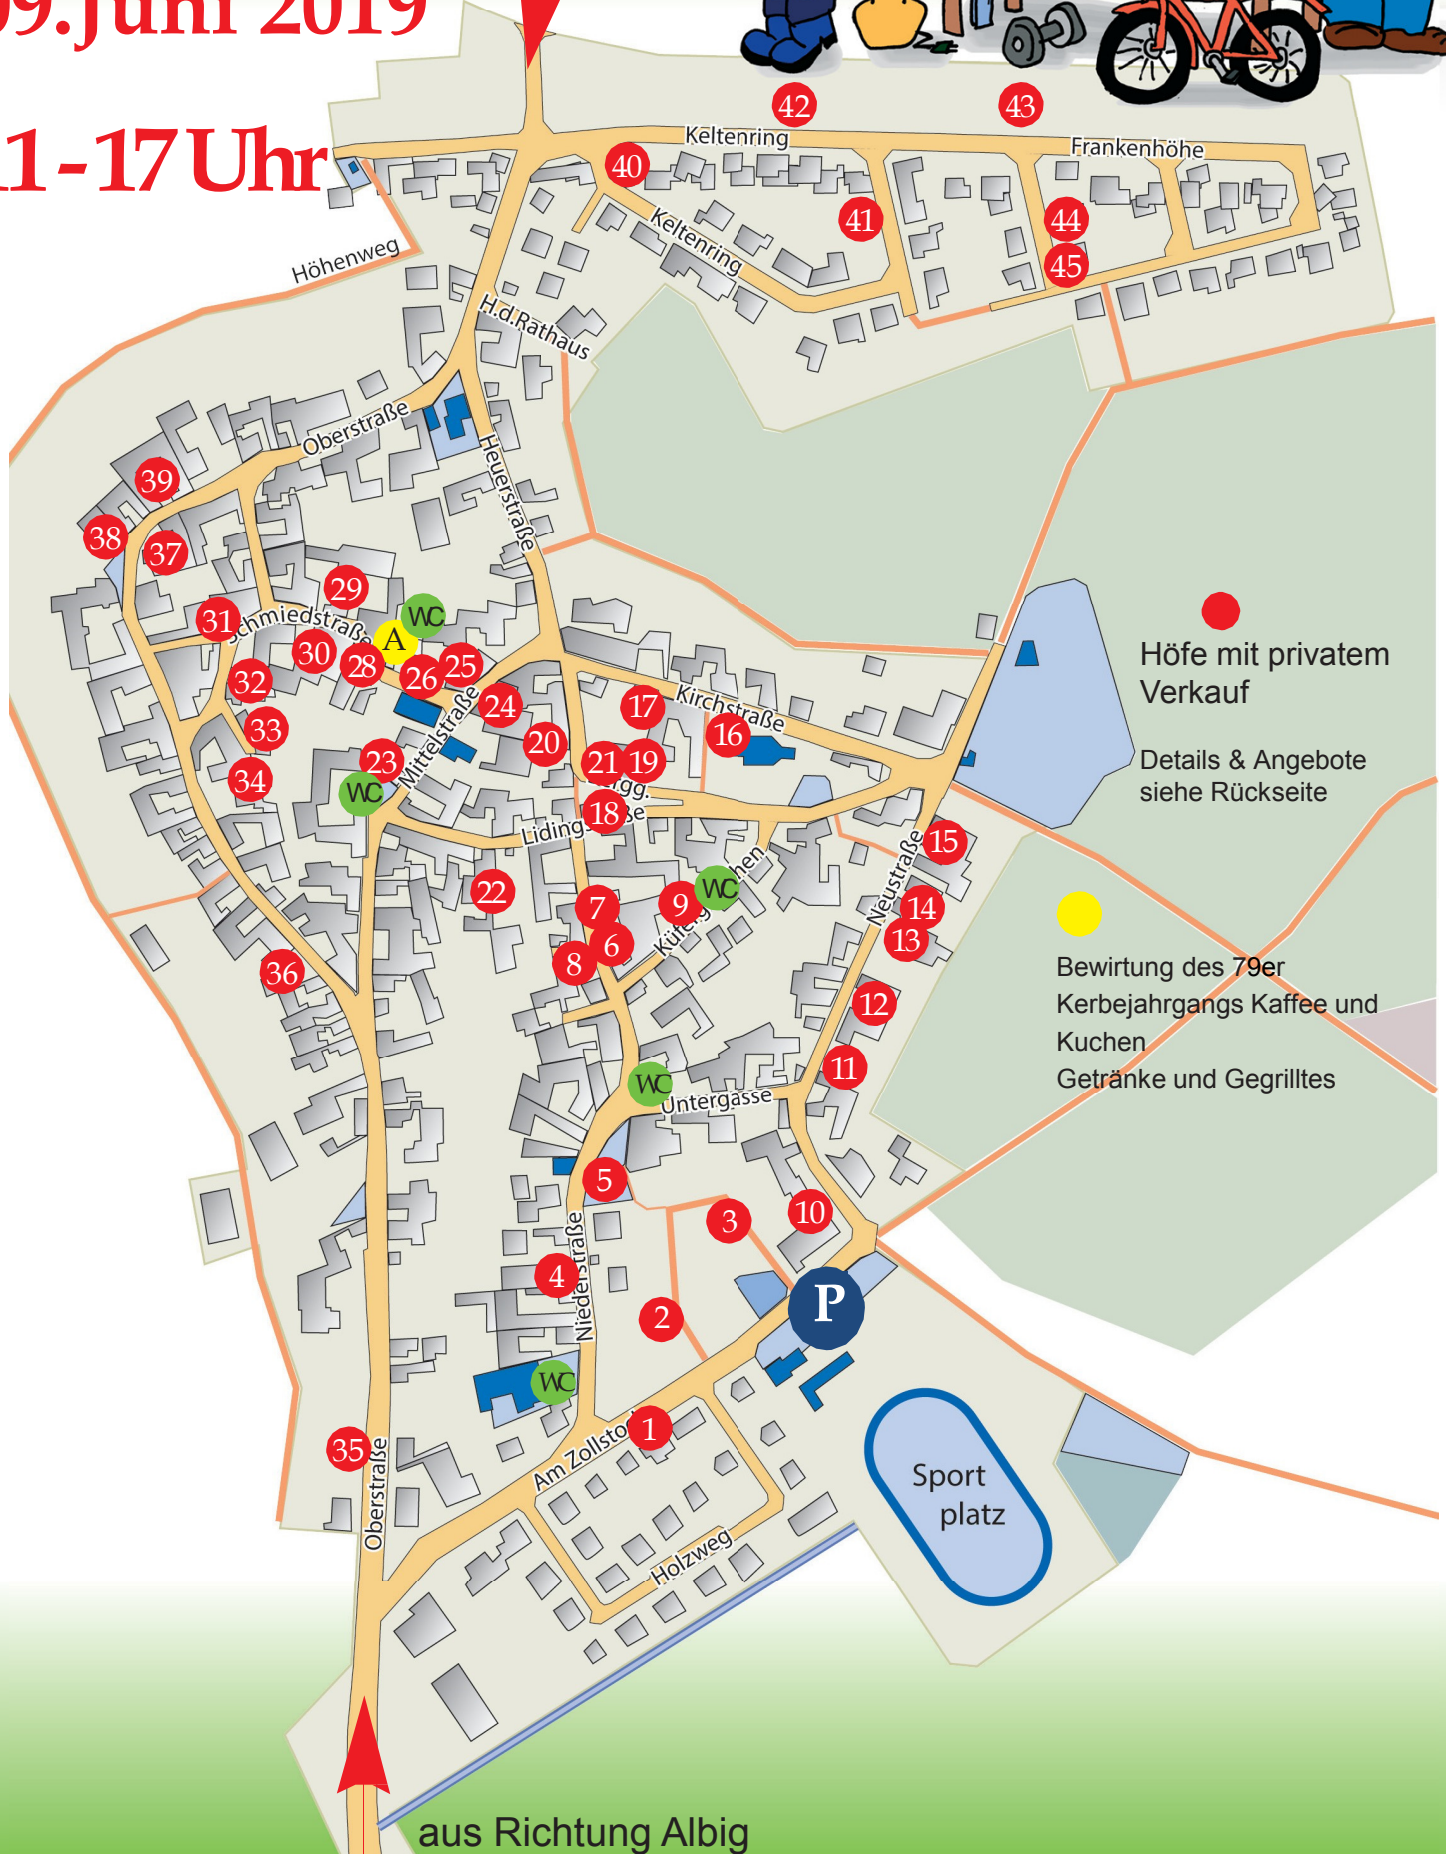

Spiesheimer Dorfflohmarkt

Sonntag,
09. Juni 2019

11-17 Uhr

aus
Richtung
Wörrstadt

● Höfe mit privatem Verkauf
Details & Angebote siehe Rückseite

● Bewirtung des 79er Kerbejahrgangs Kaffee und Kuchen
Getränke und Gegrilltes